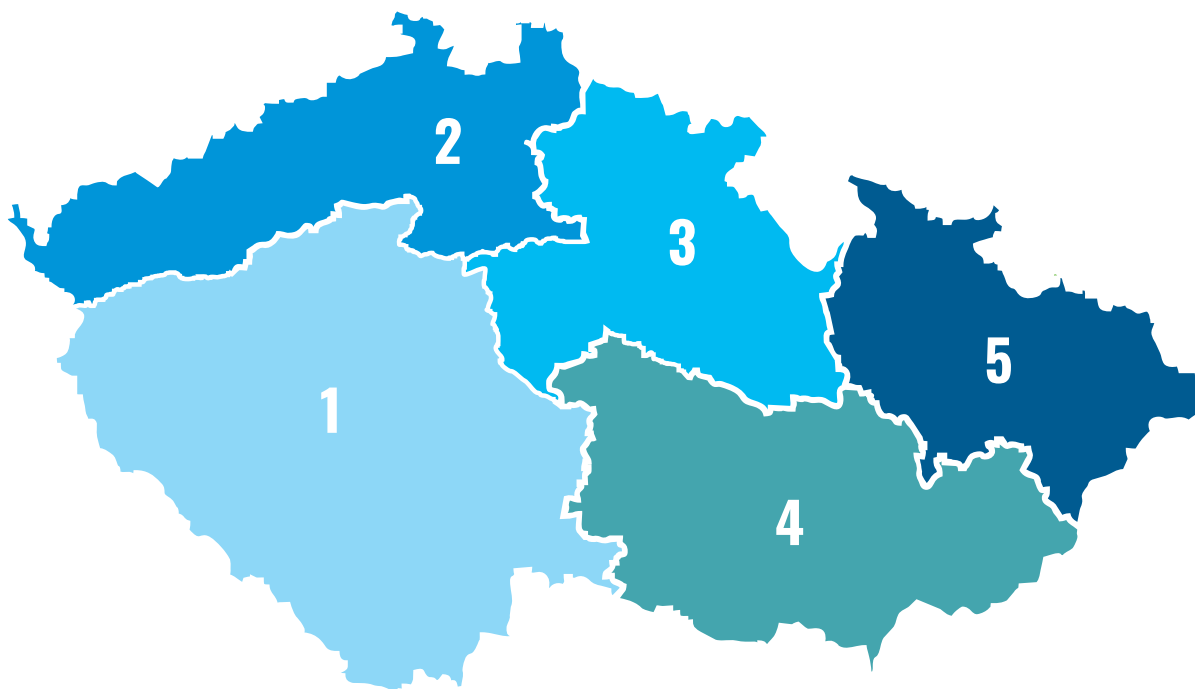

CENTRÁLA:
SANTÉ - zdravotní obuv s.r.o., Buštěhradská 1031, 272 03 Kladno - Dubí

OBJEDNÁVKY:

REGION ČECHY:
tel.: +420 312 284 395, 391
gsm: +420 724 923 860
e-mail: info@sante-sro.cz

REGION MORAVA:
tel.: +420 585 438 457
gsm: +420 724 284 219
e-mail: santeol@sante-sro.cz

LÉKÁRNY, ZDRAVOTNICKÉ PRODEJNY, OBUVI

1. **1** JIŽNÍ A ZÁPADNÍ ČECHY • tel.: +420 606 603 673
   e-mail: cechyjih@sante-sro.cz
2. **2** SEVERNÍ ČECHY • tel.: +420 724 259 209
   e-mail: cechysever@sante-sro.cz
3. **3** VÝCHODNÍ ČECHY • tel.: +420 725 919 873
   e-mail: cechyvychod@sante-sro.cz
4. **4** ZÁPADNÍ MORAVA • tel.: +420 602 613 338
   e-mail: moravazapad@sante-sro.cz
5. **5** SEVERNÍ MORAVA • tel.: +420 724 184 001
   e-mail: moravasever@sante-sro.cz

NEMOCNICE, REHABILITAČNÍ ÚSTAVY, PRACOVNÍ ODĚVY:

1. **1**
2. **2** PRACOVNÍ OBUV - SPECIALISTA
   REGION ČECHY:
   tel.: +420 724 229 113
   e-mail: profi@sante-sro.cz
3. **3**
4. **4** PRACOVNÍ OBUV - SPECIALISTA
   REGION MORAVA:
   tel.: +420 725 919 874
   e-mail: moravaprofi@sante-sro.cz
5. **5**